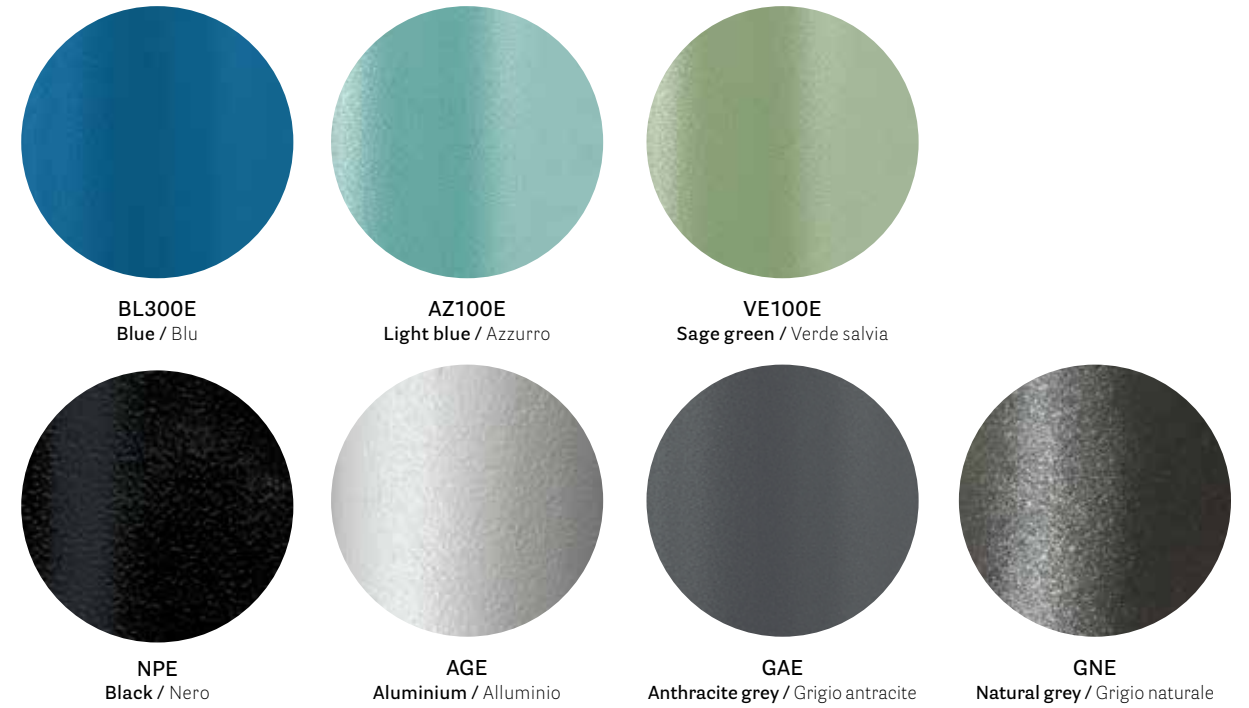

RO400
Red / Rosso

TE
Terracotta / Terracotta

RU
Rust / Ruggine

MG
Brown / Marrone

TEXTURED MATT / GOFFRATA OPACA

BL300
Blue / Blu

AZ100
Light blue / Azzurro

VE100
Sage green / Verde salvia

VE400
Green / Verde

AG
Aluminium / Alluminio

GA
Anthracite grey / Grigio antracite

GN
Natural grey / Grigio naturale

HAMMERED GLOSSY / BUCCIATA LUCIDA

SA300
Sand / Sabbia

HAMMERED MATT / BUCCIATA OPACA

_NERO
Black / Nero

SMOOTH MATT / LISCIA OPACA

BI300
White / Bianco

9007
Aluminium / Alluminio

NEF
Black / Nero
Soft touch

VE300
Forest green / Verde bosco
Soft touch

TR
Transparent / Trasparente

SMOOTH GLOSSY / LISCIA LUCIDA

6005
Green / Verde

AL
Aluminium / Alluminio

AR300
Orange / Arancio

RO100
Red / Rosso

BI400
White / Bianco

VE200
Green / Verde

Outdoor

TEXTURED MATT / GOFFRATA OPACA

TEXTURED MATT / GOFFRATA OPACA